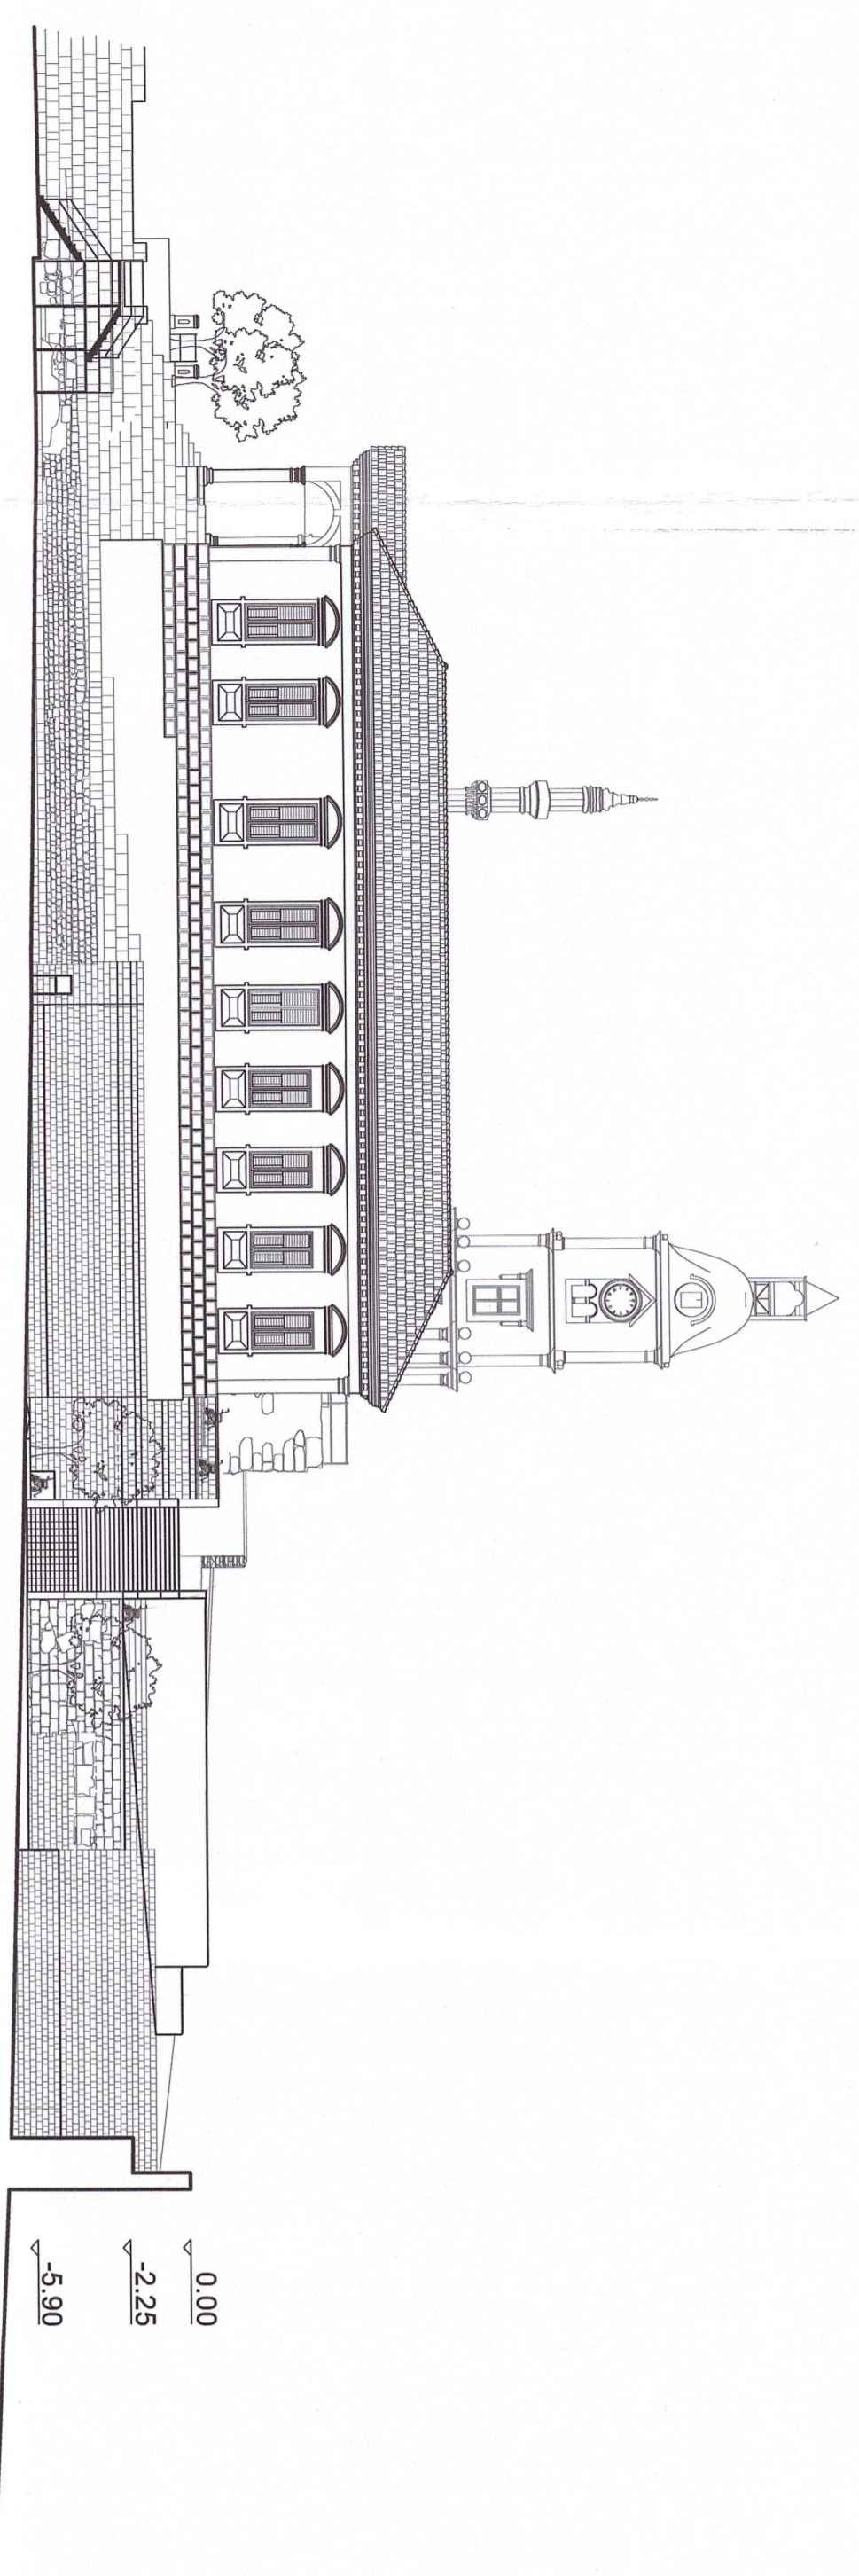

EVANGELIA KAKA
01/10/2024 09:59

ΑΔΑ: 5ΤΥΛΔ62ΚΟΤ-3ΑΤ

ΥΠΟΥΡΓΕΙΟ ΠΟΛΙΤΙΣΜΟΥ
ΥΠΗΡΕΣΙΑ ΝΕΟΤΕΡΩΝ ΜΝΗΜΕΙΩΝ
ΚΑΙ ΤΕΧΝΙΚΩΝ ΕΡΓΩΝ ΑΔΑΡΚΑΝΗΣΟΥ

ΑΠΟΚΑΤΑΣΤΑΣΗ ΤΟΥ ΝΕΟΚΛΑΣΙΚΟΥ ΣΧΟΛΕΙΟΥ ΤΗΣ
ΜΕΣΑΙΩΝΙΚΗΣ ΠΟΛΗΣ ΤΗΣ ΡΟΔΟΥ ΚΑΙ ΑΝΑΔΕΙΞΗ
ΤΟΥ ΠΕΡΙΒΑΛΛΟΝΤΟΣ ΑΡΧΑΙΟΛΟΓΙΚΟΥ ΧΩΡΟΥ (B Φ.Δ.ΔΗ)

ΟΥΡΕΙΣ ΚΤΙΡΙΩΥ

ΑΡ. ΣΧΕΔΙΟΥ
ΠΡ 3
Κ.Α. : 1/250

ΜΕΛΕΤΗ :
ΕΠΙΚΑΙΡΟΠΟΙΗΣΗ ΜΕΛΕΤΗΣ

ΠΡΩΤΟΣ ΝΤΕΛΛΑΣ
ΕΥΑΓΓΕΛΙΑ ΚΑΚΑ
ΝΑΤΑΛΙΑ ΜΟΡΑΦΗ

ΕΚΤΙΟΝΗΣΗ ΣΧΕΔΙΩΝ : ΝΑΤΑΛΙΑ ΜΟΡΑΦΗ
ΗΜΕΡΟΜΗΝΙΑ : ΙΟΥΛΙΟΣ 2024