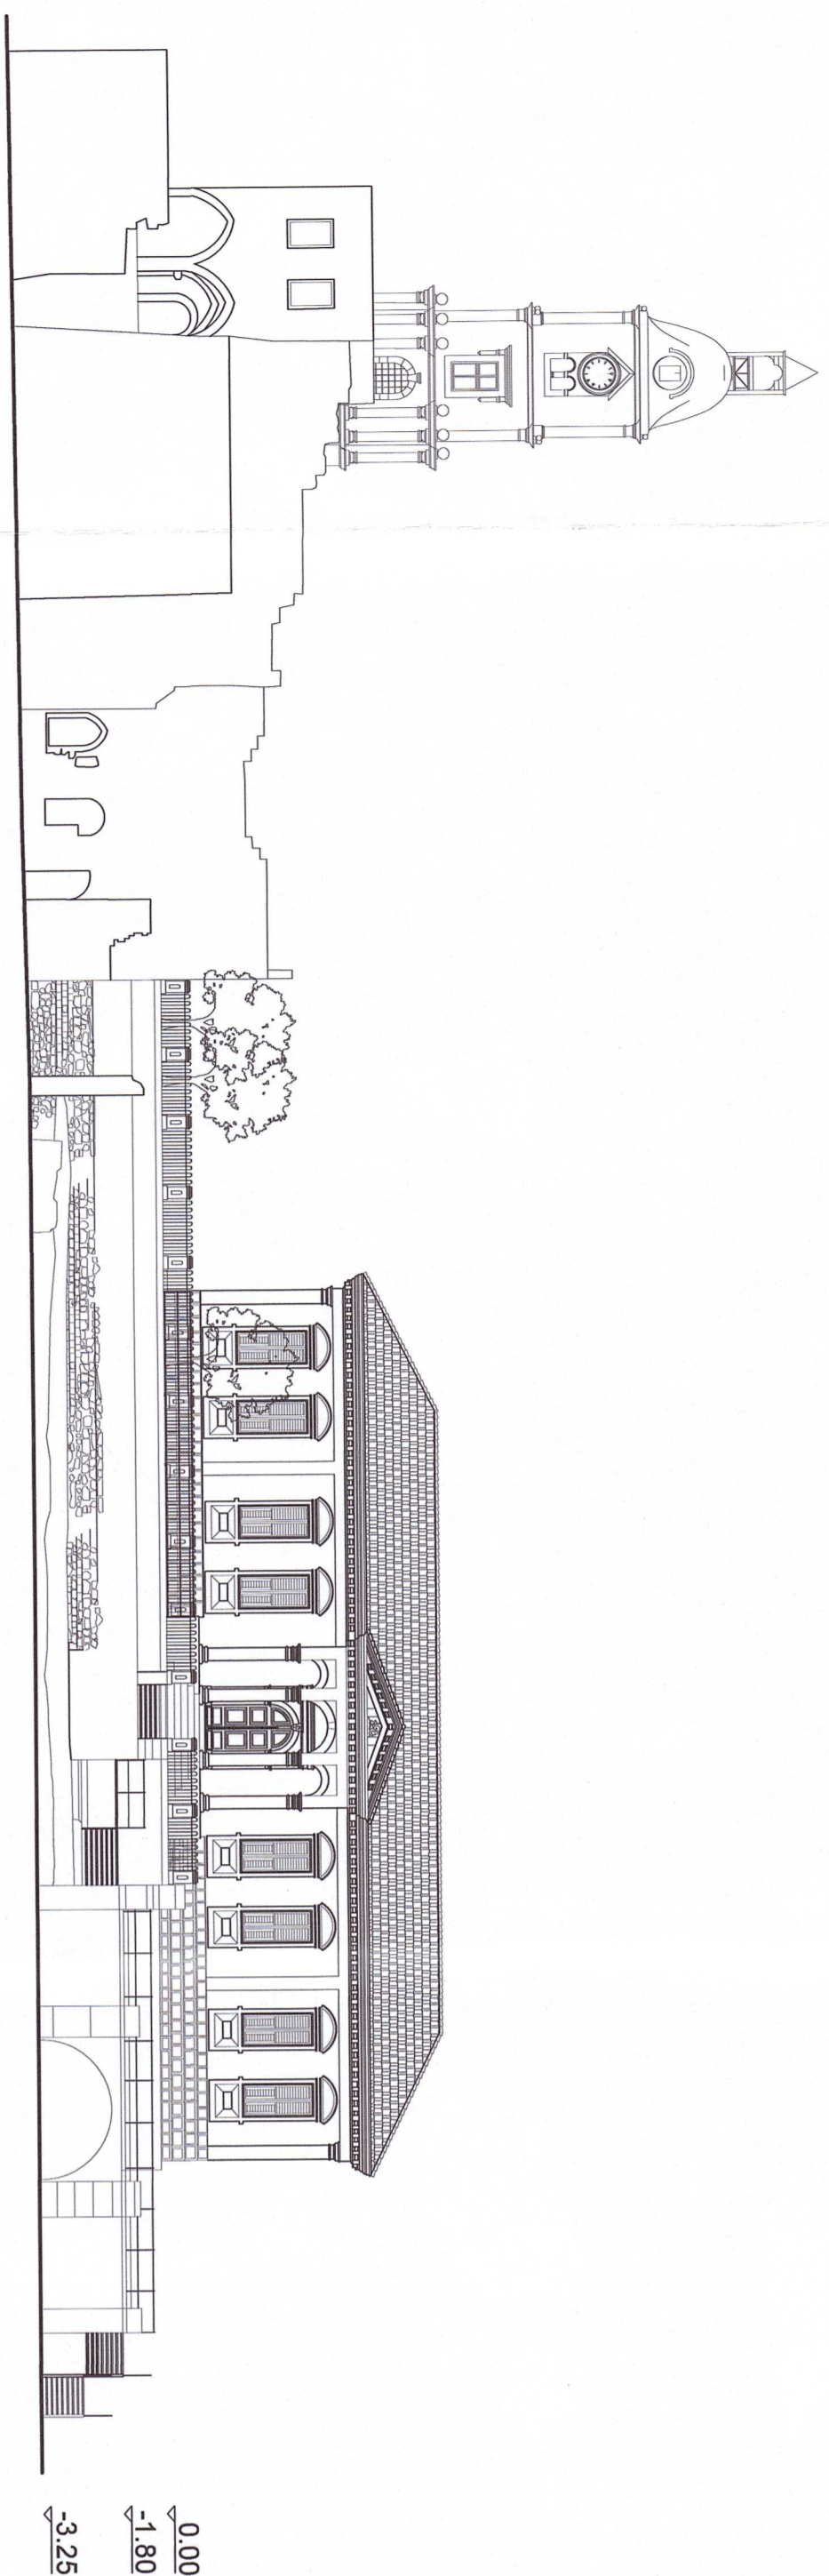

EVANGELIA KAKA
01/10/2024 09:59

ΑΔΑ: 5ΤΥΛΔ62ΚΟΤ-3ΑΤ

ΥΠΟΥΡΓΕΙΟ ΠΟΛΙΤΙΣΜΟΥ
ΥΠΗΡΕΣΙΑ ΝΕΟΤΕΡΩΝ ΜΝΗΜΕΙΩΝ
ΚΑΙ ΤΕΧΝΙΚΩΝ ΕΡΓΩΝ ΑΔΑΡΚΑΝΗΣΟΥ

ΑΠΟΚΑΤΑΣΤΑΣΗ ΤΟΥ ΝΕΟΚΛΑΣΙΚΟΥ ΣΧΟΛΕΙΟΥ ΤΗΣ
ΜΕΣΑΙΩΝΙΚΗΣ ΠΟΛΗΣ ΤΗΣ ΡΟΔΟΥ ΚΑΙ ΑΝΑΔΕΙΞΗ
ΤΟΥ ΠΕΡΙΒΑΛΛΟΝΤΟΣ ΑΡΧΑΙΟΛΟΓΙΚΟΥ ΧΩΡΟΥ (B Φ.Δ.ΔΗ)

ΟΥΡΕΙΣ ΚΤΙΡΙΩΥ

ΑΡ. ΣΧΕΔΙΟΥ
ΠΡ 3
Κ.Α. : 1/250

ΜΕΛΕΤΗ :
ΕΠΙΚΑΙΡΟΠΟΙΗΣΗ ΜΕΛΕΤΗΣ

ΠΡΩΤΟΣ ΝΤΕΛΛΑΣ
ΕΥΑΓΓΕΛΙΑ ΚΑΚΑ
ΝΑΤΑΛΙΑ ΜΟΡΑΦΗ

ΕΚΤΙΟΝΗΣΗ ΣΧΕΔΙΩΝ : ΝΑΤΑΛΙΑ ΜΟΡΑΦΗ
ΗΜΕΡΟΜΗΝΙΑ : ΙΟΥΛΙΟΣ 2024